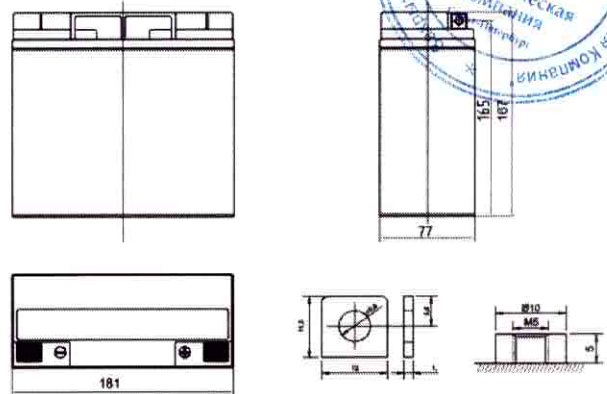

VOLTA

Спецификация

VOLTA ST 12-19 (12 В 19 А·ч)

Свинцово-кислотная герметизированная аккумуляторная батарея типа AGM

КОПИЯ ВЕРНА
Генеральный директор ЗАО "БЭК"

А.А. Кудрявцев

Основные параметры

Номинальное напряжение	12 В	
Емкость	19 А·ч	
Размеры	Общая высота	167 мм
	Высота	165 мм
	Длина	181 мм
	Ширина	77 мм
Вес	5,5 кг	
Токовыводы	В1 (В3) (под болт М5 с гайкой)	
Срок службы	7 лет	