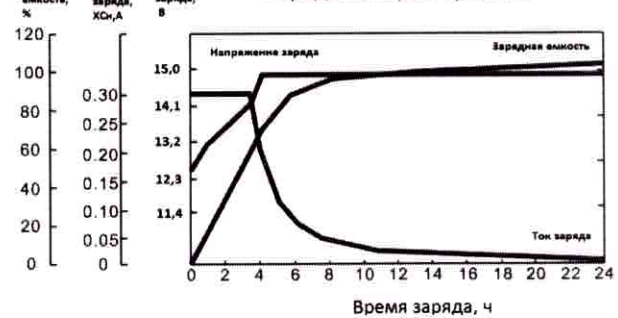

Зарядные характеристики

Характеристики разряда постоянным током (А, 25 °С)

U, В/время	5 мин	10 мин	15 мин	30 мин	60 мин	90 мин	3 ч	5 ч	6 ч	10 ч	20 ч
9,6	88,75	48,76	38,33	23,64	13,73	9,94	5,95	3,742	3,050	2,000	0,996
10,2	74,41	42,72	33,57	21,47	13,66	9,89	5,84	3,702	2,986	1,958	0,982
10,5	68,27	40,30	31,67	20,65	13,50	9,83	5,75	3,660	2,934	1,924	0,963
10,8	67,01	39,56	31,09	20,27	12,71	9,80	5,66	3,599	2,880	1,889	0,950

Характеристики разряда постоянной мощностью (Вт, 25 °С)

U, В/время	5 мин	10 мин	15 мин	30 мин	60 мин	90 мин	3 ч	5 ч	6 ч	10 ч	20 ч
9,6	1038,36	570,54	448,38	276,60	146,58	104,12	65,04	43,80	35,70	23,40	12,18
10,02	958,50	542,22	426,18	265,26	145,02	103,36	64,38	43,32	35,28	23,16	12,06
10,2	870,66	499,80	392,82	251,22	143,46	102,74	63,66	42,84	34,92	22,92	11,88
10,5	798,72	471,54	370,56	241,56	141,00	101,56	62,58	42,12	34,32	22,50	11,70
10,8	784,02	462,84	363,78	237,12	138,42	99,88	61,44	41,34	33,72	22,08	11,46