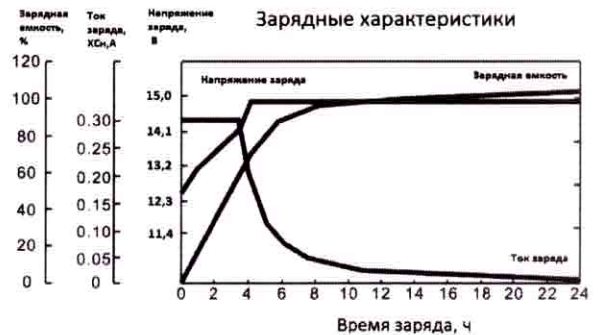

VOLTA

Спецификация

VOLTA ST12-9 (12В 9А·ч)

Свинцово-кислотная герметизированная аккумуляторная батарея типа AGM

КОПИЯ ВЕРНА
 Генеральный директор ЗАО "БЭЭК"
 А.А. Кудрявцев

Основные параметры

| | | |
|------------------------|--------------|--------|
| Номинальное напряжение | 12 В | |
| Ёмкость | 9 А·ч | |
| Размеры | Общая высота | 98 мм |
| | Высота | 94 мм |
| | Длина | 151 мм |
| | Ширина | 65 мм |
| Вес | 2,65 кг | |
| Срок службы | 7 лет | |
| Токовыводы | F2 | |

Электрические характеристики

| | | |
|--|-------------------------------------|---|
| Ёмкость (25°C) | 20-часовой разряд | 9,00 А·ч |
| | 10-часовой разряд | 8,50 А·ч |
| | 5-часовой разряд | 8,10 А·ч |
| | Часовой разряд | 5,90 А·ч |
| | 15 минутный разряд | 4,44 А·ч |
| Внутреннее сопротивление | Полностью заряженная батарея (25°C) | ~24.5 мΩ |
| Влияние температуры на ёмкость (20-часовой разряд) | 40°C | 102% |
| | 25°C | 100% |
| | 0°C | 85% |
| | -20°C | 65% |
| Саморазряд (20°C) (Ёмкость после) | 3 месяца хранения | 91% |
| | 6 месяцев хранения | 82% |
| | 12 месяцев хранения | 64% |
| Ток короткого замыкания | 660 А | |
| Заряд (При постоянном напряжении, 25°C) | Цикл. | 14,4~15,0 В (-30 мВ/°C) макс. ток: 3,4 А |
| | Буфер. | 13,5~13,8 В (-20 мВ/°C) |

Характеристики разряда постоянным током (А, 25°C)

| U, В/время | 5 мин | 10 мин | 15 мин | 30 мин | 60 мин | 90 мин | 3 ч | 5 ч | 10 ч | 20 ч |
|------------|-------|--------|--------|--------|--------|--------|------|-------|-------|-------|
| 9,6 | 34,67 | 23,25 | 17,79 | 10,64 | 5,90 | 4,21 | 2,46 | 1,684 | 0,900 | 0,468 |
| 10,2 | 29,07 | 20,37 | 15,59 | 9,66 | 5,82 | 4,18 | 2,40 | 1,648 | 0,881 | 0,458 |
| 10,5 | 26,67 | 19,22 | 14,70 | 9,29 | 5,79 | 4,14 | 2,36 | 1,620 | 0,866 | 0,452 |
| 10,8 | 26,18 | 18,86 | 14,43 | 9,12 | 5,69 | 4,12 | 2,32 | 1,590 | 0,850 | 0,450 |