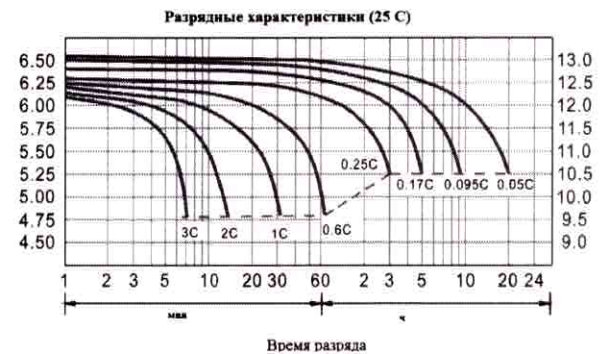

VOLTA

Спецификация

VOLTA ST12-9 (12В 9А·ч)

Свинцово-кислотная герметизированная аккумуляторная батарея типа AGM

КОПИЯ ВЕРНА
 Генеральный директор ЗАО "БЭЭК"
 А.А. Кудрявцев

Основные параметры

| | | |
|------------------------|--------------|--------|
| Номинальное напряжение | 12 В | |
| Ёмкость | 9 А·ч | |
| Размеры | Общая высота | 98 мм |
| | Высота | 94 мм |
| | Длина | 151 мм |
| | Ширина | 65 мм |
| Вес | 2,65 кг | |
| Срок службы | 7 лет | |
| Токовыводы | F2 | |

Электрические характеристики

| | | |
|--|-------------------------------------|---|
| Ёмкость (25°C) | 20-часовой разряд | 9,00 А·ч |
| | 10-часовой разряд | 8,50 А·ч |
| | 5-часовой разряд | 8,10 А·ч |
| | Часовой разряд | 5,90 А·ч |
| | 15 минутный разряд | 4,44 А·ч |
| Внутреннее сопротивление | Полностью заряженная батарея (25°C) | ~24.5 мΩ |
| Влияние температуры на ёмкость (20-часовой разряд) | 40°C | 102% |
| | 25°C | 100% |
| | 0°C | 85% |
| | -20°C | 65% |
| Саморазряд (20°C) (Ёмкость после) | 3 месяца хранения | 91% |
| | 6 месяцев хранения | 82% |
| | 12 месяцев хранения | 64% |
| Ток короткого замыкания | 660 А | |
| Заряд (При постоянном напряжении, 25°C) | Цикл. | 14,4~15,0 В (-30 мВ/°C) макс. ток: 3,4 А |
| | Буфер. | 13,5~13,8 В (-20 мВ/°C) |

Характеристики разряда постоянным током (А, 25°C)

| U, В/время | 5 мин | 10 мин | 15 мин | 30 мин | 60 мин | 90 мин | 3 ч | 5 ч | 10 ч | 20 ч |
|------------|-------|--------|--------|--------|--------|--------|------|-------|-------|-------|
| 9,6 | 34,67 | 23,25 | 17,79 | 10,64 | 5,90 | 4,21 | 2,46 | 1,684 | 0,900 | 0,468 |
| 10,2 | 29,07 | 20,37 | 15,59 | 9,66 | 5,82 | 4,18 | 2,40 | 1,648 | 0,881 | 0,458 |
| 10,5 | 26,67 | 19,22 | 14,70 | 9,29 | 5,79 | 4,14 | 2,36 | 1,620 | 0,866 | 0,452 |
| 10,8 | 26,18 | 18,86 | 14,43 | 9,12 | 5,69 | 4,12 | 2,32 | 1,590 | 0,850 | 0,450 |