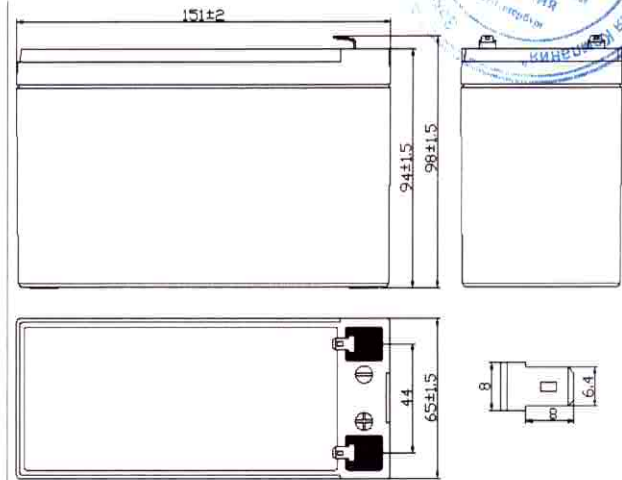

VOLTA

Спецификация

VOLTA ST12-9 (12В 9А·ч)

Свинцово-кислотная герметизированная аккумуляторная батарея типа AGM

КОПИЯ ВЕРНА
 Генеральный директор ЗАО "БЭЭК"
 А.А. Кудрявцев

Основные параметры

| | | |
|------------------------|--------------|--------|
| Номинальное напряжение | 12 В | |
| Ёмкость | 9 А·ч | |
| Размеры | Общая высота | 98 мм |
| | Высота | 94 мм |
| | Длина | 151 мм |
| | Ширина | 65 мм |
| Вес | 2,65 кг | |
| Срок службы | 7 лет | |
| Токовыводы | F2 | |